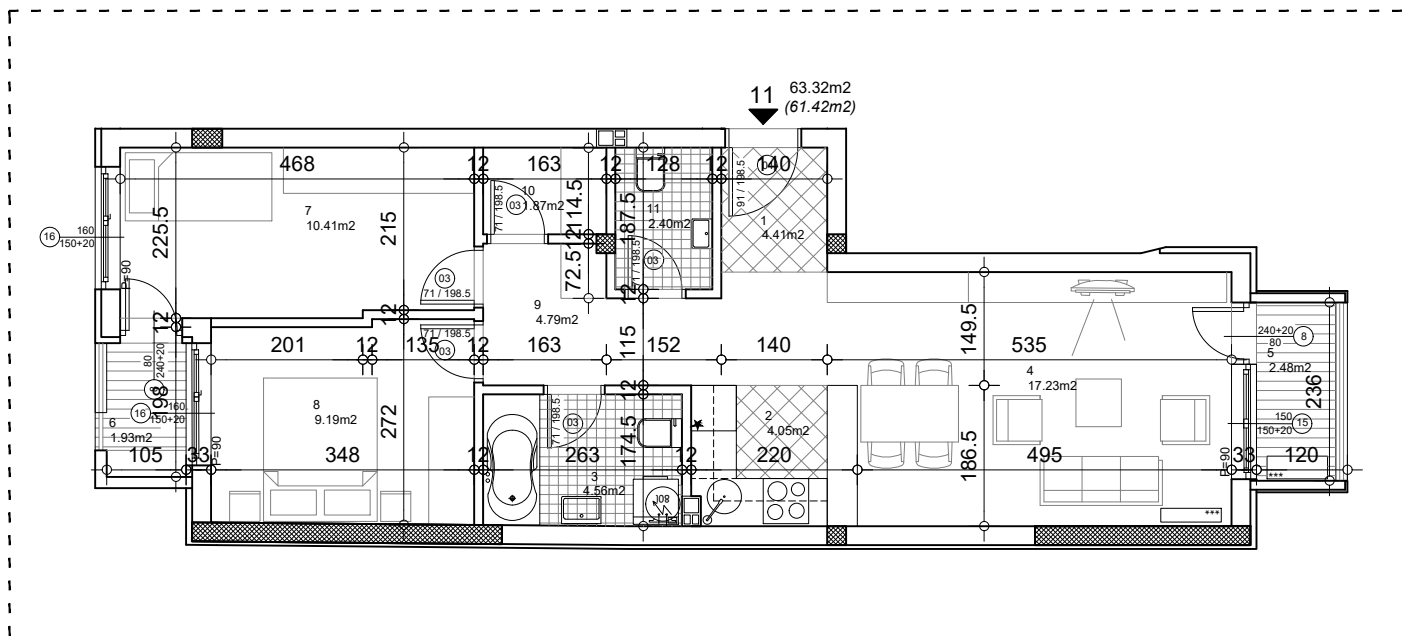

osnova stana

STAN 11 - trosoban

ulaz	1	4.41	4.28	klas.parket
kuhinja	2	4.05	3.93	keramika
kupatilo	3	4.56	4.42	keramika
dn.soba sa trpez.	4	17.23	16.71	klas.parket
balkon	5	2.48	2.41	keramika
balkon	6	1.93	1.87	keramika
sp.soba	7	10.41	10.10	klas.parket
sp.soba	8	9.19	8.91	klas.parket
hodnik	9	4.79	4.65	klas.parket
ostava	10	1.87	1.81	klas.parket
wc	11	2.40	2.33	keramika
ukupno		63.32	61.42	

OSNOVA 2. SPRATA

ULIČNA FASADA