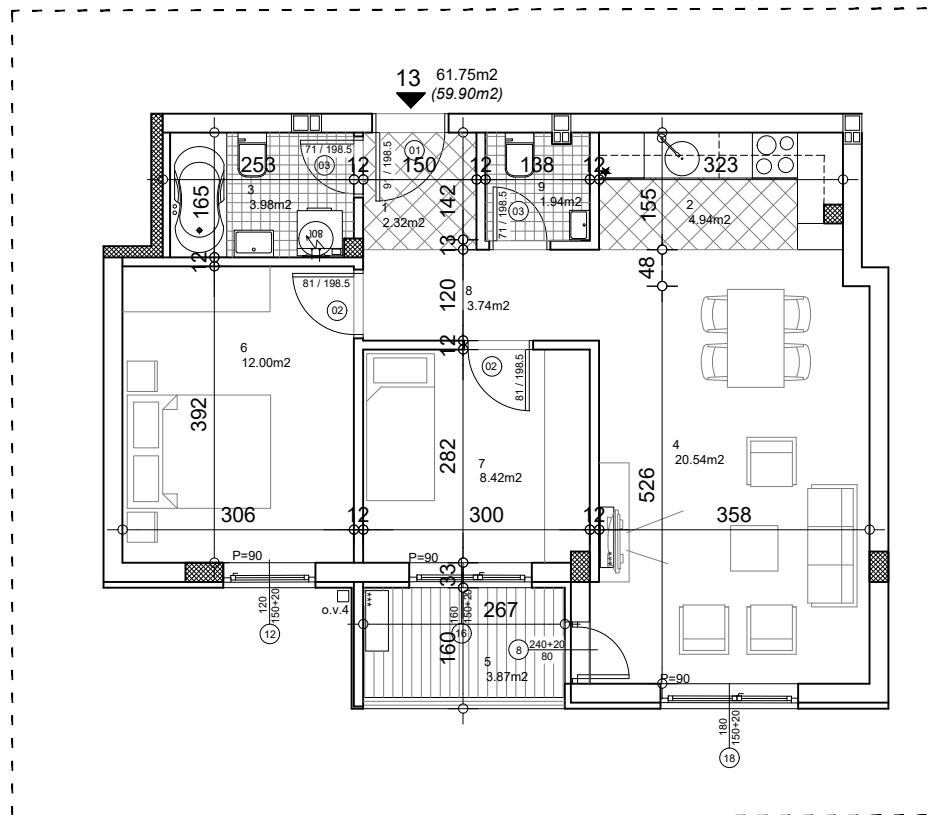

## osnova stana

## STAN 13 - trosoban

ulaz	1	2.32	2.25	klas.parket
kuhinja	2	4.94	4.79	keramika
kupatilo	3	3.98	3.86	keramika
dn.soba sa trpez.	4	20.54	19.92	klas.parket
balkon	5	3.87	3.75	keramika
sp.soba	6	12.00	11.64	klas.parket
sp.soba	7	8.42	8.17	klas.parket
hodnik	8	3.74	3.63	klas.parket
wc	9	1.94	1.88	keramika
ukupno		61.75	59.90	