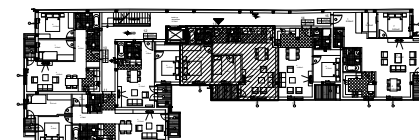

OSNOVA 2. SPRATA