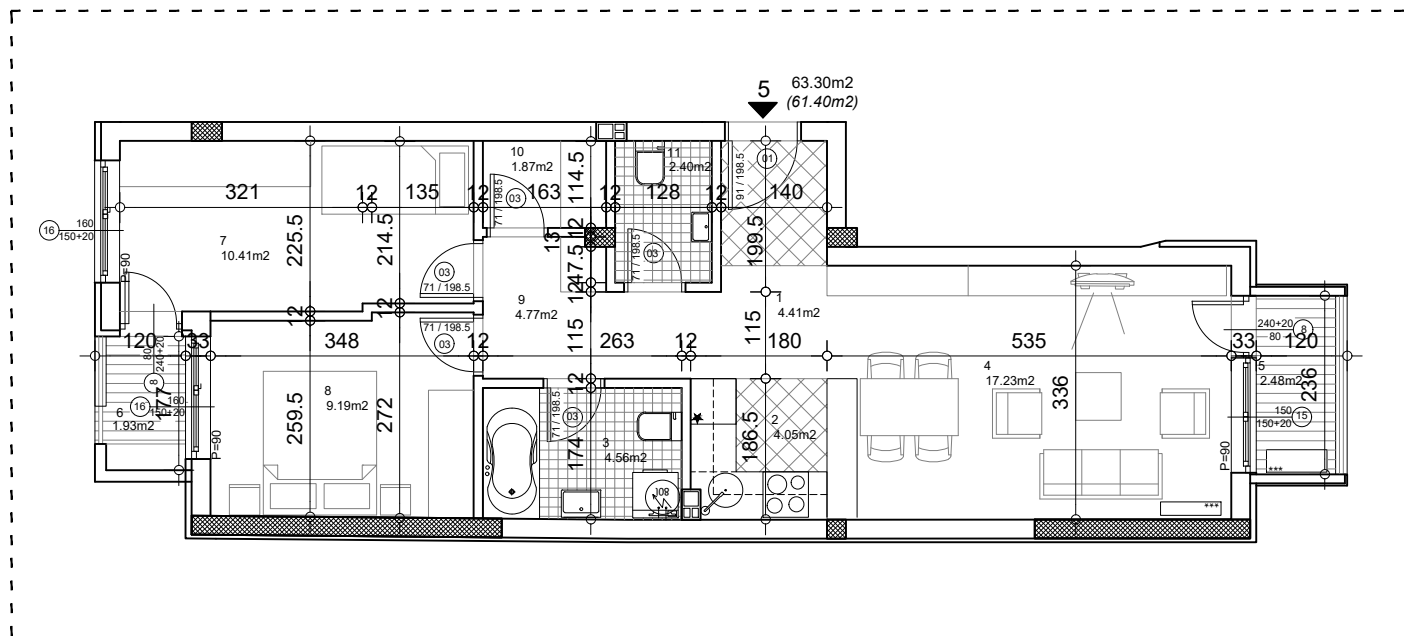

osnova stana

STAN 5 - trosoban

ulaz	1	4.41	4.28	klas.parket
kuhinja	2	4.05	3.93	keramika
kupatilo	3	4.56	4.42	keramika
dn.soba sa trpez.	4	17.23	16.71	klas.parket
balkon	5	2.48	2.41	keramika
balkon	6	1.93	1.87	keramika
sp.soba	7	10.41	10.10	klas.parket
sp.soba	8	9.19	8.91	klas.parket
hodnik	9	4.77	4.63	klas.parket
ostava	10	1.87	1.81	klas.parket
wc	11	2.40	2.33	keramika
ukupno		63.30	61.40	

OSNOVA 1. SPRATA

ULIČNA FASADA