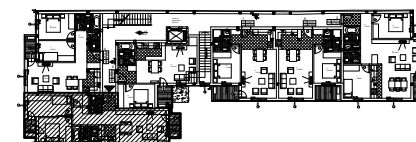

osnova stana

STAN 5 - trosoban

ulaz	1	4.41	4.28	klas.parket
kuhinja	2	4.05	3.93	keramika
kupatilo	3	4.56	4.42	keramika
dn.soba sa trpez.	4	17.23	16.71	klas.parket
balkon	5	2.48	2.41	keramika
balkon	6	1.93	1.87	keramika
sp.soba	7	10.41	10.10	klas.parket
sp.soba	8	9.19	8.91	klas.parket
hodnik	9	4.77	4.63	klas.parket
ostava	10	1.87	1.81	klas.parket
wc	11	2.40	2.33	keramika
ukupno		63.30	61.40	

OSNOVA 1. SPRATA

ULIČNA FASADA